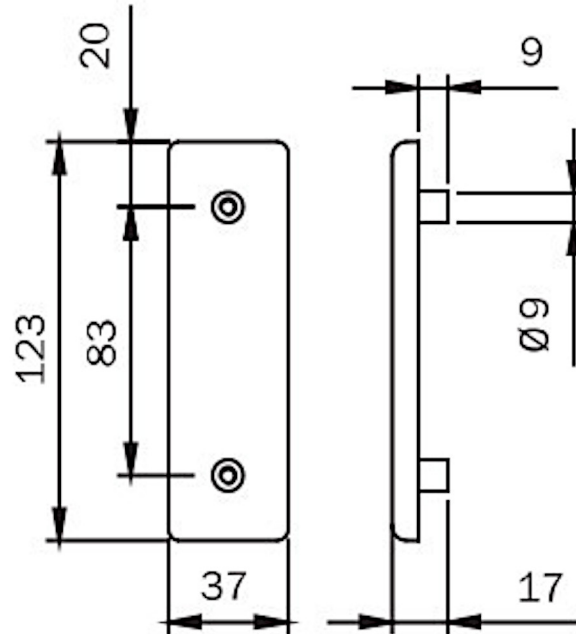

» PLACA EXTERIOR PARA BARRA DE PANICO HORIZONTAL SIN TRIM PVD MARCA ISEO  
 MOD. IDEA BASE.

**IDEA Base**

Dispositivos  
antipánico

Código

Confección

Embalaje

Kit accesorios para montaje en puertas de cristal con espesor máximo de 12 mm.  
**Para juego de pestillos verticales serie “IDEA Base”.**

Se suministra con: tapas, tornillos de fijación, instrucciones de montaje.  
 Adaptable a juego pestillos verticales artículo 94102015\*.

Acabado **PVD**

**(IE-00035-00)**

**94100566**

| CÓDIGO      | SKU      | MODELO    | DESCRIPCIÓN                         |
|-------------|----------|-----------|-------------------------------------|
| IE-00035-00 | 94100566 | IDEA BASE | PLACA EXT P/BAR D/PAN VERT 12MM PVD |